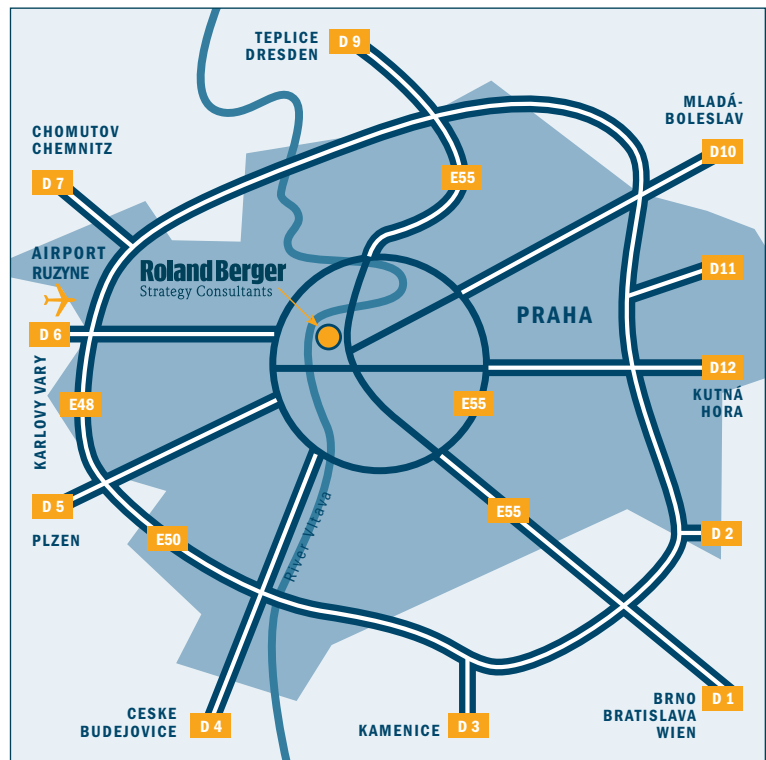

Západu (Karlovy Vary, Plzeň, Munich):

- Pokračujte po D5/E50 jeďte výjezdem 1 a zařaďte se na E48/Pražský okruh
- Jeďte výjezdem 26 na 6/E48, na rozdělení se držte vpravo a zařaďte se na Silnici 6/Karlovarská, pokračujte po Silnici 6, poté jeďte mírně doleva na Patočkovu
- Pokračujte po M. Horákové, pak po Veletržní
- Odbočte doprava na Bubenská, pokračujte přes Hlávkův most a pak jeďte výjezdem na Staré Město/Karlín
- Odbočte doleva na Klimentskou, pokračujte po Stárkově, poté rovně na ulici Těšnov a odbočte doprava na ulici Na poříčí
- Na poříčí 24, pražská kancelář Roland Berger Strategy Consultants, bude po levé straně

> Městskou hromadnou dopravou

Metrem: Metro B, stanice Masarykovo nádraží

Po ulici Hlaváčkova, doprava na Na poříčí, 150 m

Nebo Metro B nebo C, stanice Florenc

Po ulici Na poříčí, 300 m

Tramvaji: Tramvaje 3, 8, 24, 26, zastávka Bílá labuť

Po ulici Na poříčí, 150 m

Doprava z Letiště Ruzyň: Autobusem AE (Airport Express) na zastávku Masarykovo nádraží

Po ulici Hlaváčkova, doprava na Na poříčí, 150 m

Nebo Autobusem 100, 179, 225 na zastávky Zličín, Nové Butovice nebo Stodůlky

Přestup na metro B, metrem dále do stanice Florenc

Po ulici Na poříčí, 300 m

Roland Berger Strategy Consultants GmbH

Na Poříčí 24

110 00 Praha 1, Czech Republic

Phone +420 2 10 219-511

Fax +420 2 10 219-510

www.rolandberger.cz