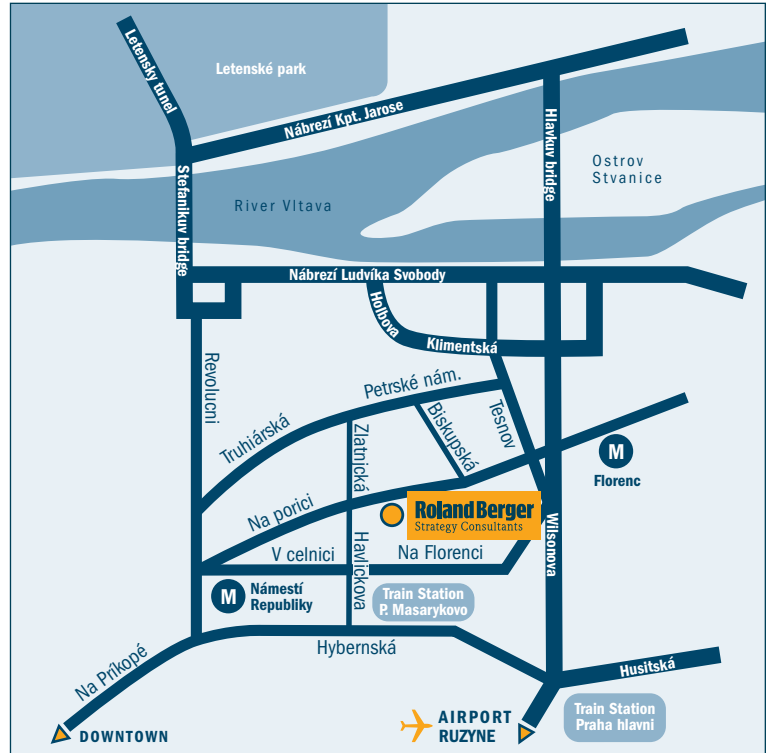

Západu (Karlovy Vary, Plzeň, Munich):

- Pokračujte po D5/E50 jeďte výjezdem 1 a zařaďte se na E48/Pražský okruh
- Jeďte výjezdem 26 na 6/E48, na rozdělení se držte vpravo a zařaďte se na Silnici 6/Karlovarská, pokračujte po Silnici 6, poté jeďte mírně doleva na Patočkovu
- Pokračujte po M. Horákové, pak po Veletržní
- Odbočte doprava na Bubenská, pokračujte přes Hlávkův most a pak jeďte výjezdem na Staré Město/Karlín
- Odbočte doleva na Klimentskou, pokračujte po Stárkově, poté rovně na ulici Těšnov a odbočte doprava na ulici Na poříčí
- Na poříčí 24, pražská kancelář Roland Berger Strategy Consultants, bude po levé straně

> Městskou hromadnou dopravou

Metrem: Metro B, stanice Masarykovo nádraží

Po ulici Hlaváčkova, doprava na Na poříčí, 150 m

Nebo Metro B nebo C, stanice Florenc

Po ulici Na poříčí, 300 m

Tramvaji: Tramvaje 3, 8, 24, 26, zastávka Bílá labuť

Po ulici Na poříčí, 150 m

Doprava z Letiště Ruzyň: Autobusem AE (Airport Express) na zastávku Masarykovo nádraží

Po ulici Hlaváčkova, doprava na Na poříčí, 150 m

Nebo Autobusem 100, 179, 225 na zastávky Zličín, Nové Butovice nebo Stodůlky

Přestup na metro B, metrem dále do stanice Florenc

Po ulici Na poříčí, 300 m

Roland Berger Strategy Consultants GmbH

Na Poříčí 24

110 00 Praha 1, Czech Republic

Phone +420 2 10 219-511

Fax +420 2 10 219-510

www.rolandberger.cz